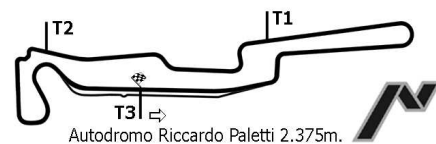

**Top Kart Experience  
Garetta 26/06/2010  
VARANESI O PRESUNTI**

**CLASSIFICA PROVE UFFICIALI**

POS	No	CONDUTTORE	NAZ	TEAM	TELAIO/MOTORE	CATEGORIA	TEMPO	DIST	GIR/TOT	MEDIA
1	5	<b>MACISTE</b>			PAROLIN/HONDA		<b>51.691</b>		5/8	55.506
2	6	<b>TOC TOC CHI BUZ</b>			PAROLIN/HONDA		<b>52.518</b>	0.827	4/8	54.632
3	8	<b>ORI....ORI</b>			PAROLIN/HONDA		<b>52.745</b>	1.054	8/9	54.397
4	3	<b>PACCHETTO</b>			PAROLIN/HONDA		<b>53.101</b>	1.410	6/8	54.032
5	10	<b>PELILLO</b>			PAROLIN/HONDA		<b>53.124</b>	1.433	5/9	54.009
6	4	<b>MOLTO SOZZI</b>			PAROLIN/HONDA		<b>54.115</b>	2.424	5/8	53.020
7	2	<b>ROMOLO</b>			PAROLIN/HONDA		<b>54.524</b>	2.833	5/9	52.622
8	9	<b>SFERICO</b>			PAROLIN/HONDA		<b>56.940</b>	5.249	8/8	50.389